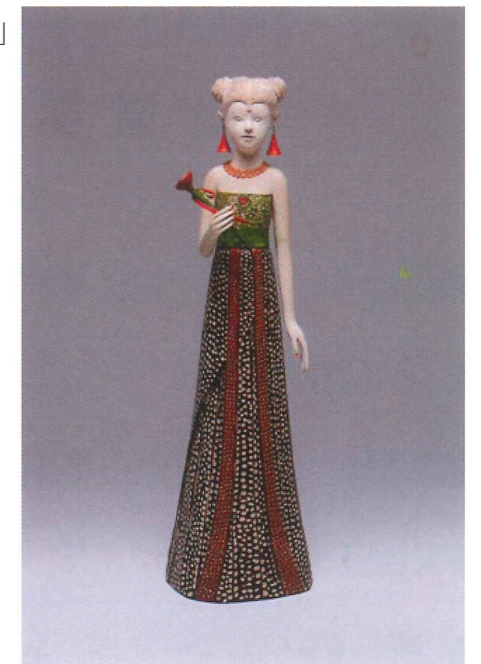

暮らしを豊かに 才能の発見と成長 社会参加と自立活動
 貴方の才能を引き出してくれる素晴らしい著名な講師陣 !!

受講生募集中

八木道夫 「平和の願い」

堀吉光 「無量寿」

石綿鷺遊 「麗日光華を発す」

（下）椎葉聡子 「星に還る」

（右）友永詔三 「おめかし」

タナカミノル 「お星タワーお月さんぽ」